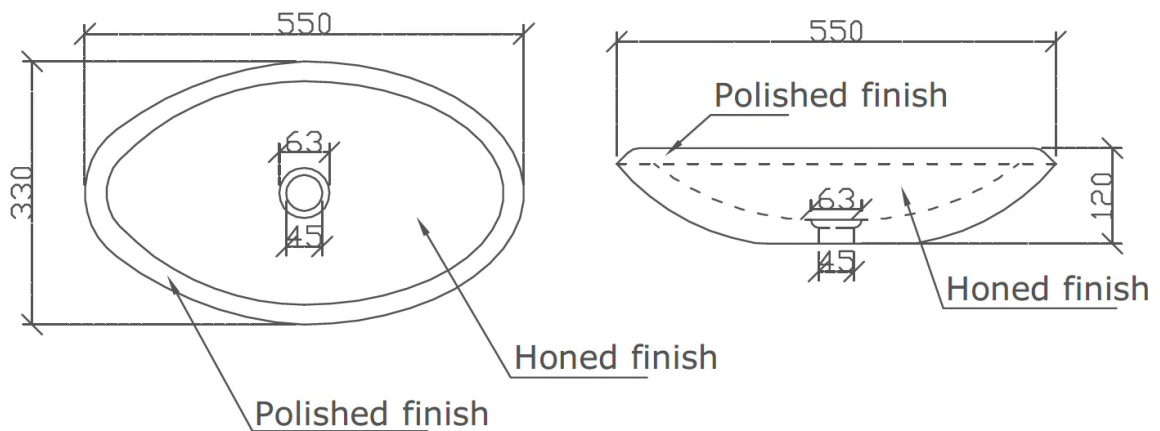

Massblatt Aufsatzbecken Senta-55 aus Naturstein nero assoluto

Matt aussen und innen, mit breitem hochglanzpoliertem Rand.

Als Ventil empfehlen wir ein nicht staubares Schaftventil mit Deckel in Chrom Glanz. Schaftlänge 90 mm.