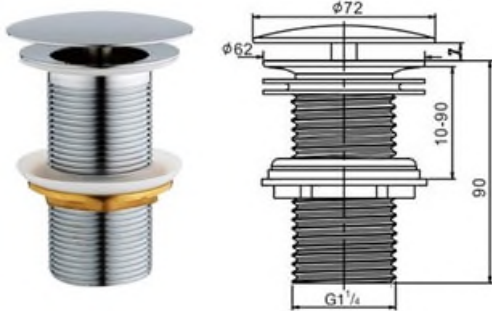

Massblatt Aufsatzbecken Senta-55 aus Naturstein nero assoluto

Matt aussen und innen, mit breitem hochglanzpoliertem Rand.

Als Ventil empfehlen wir ein nicht staubares Schaftventil mit Deckel in Chrom Glanz. Schaftlänge 90 mm.